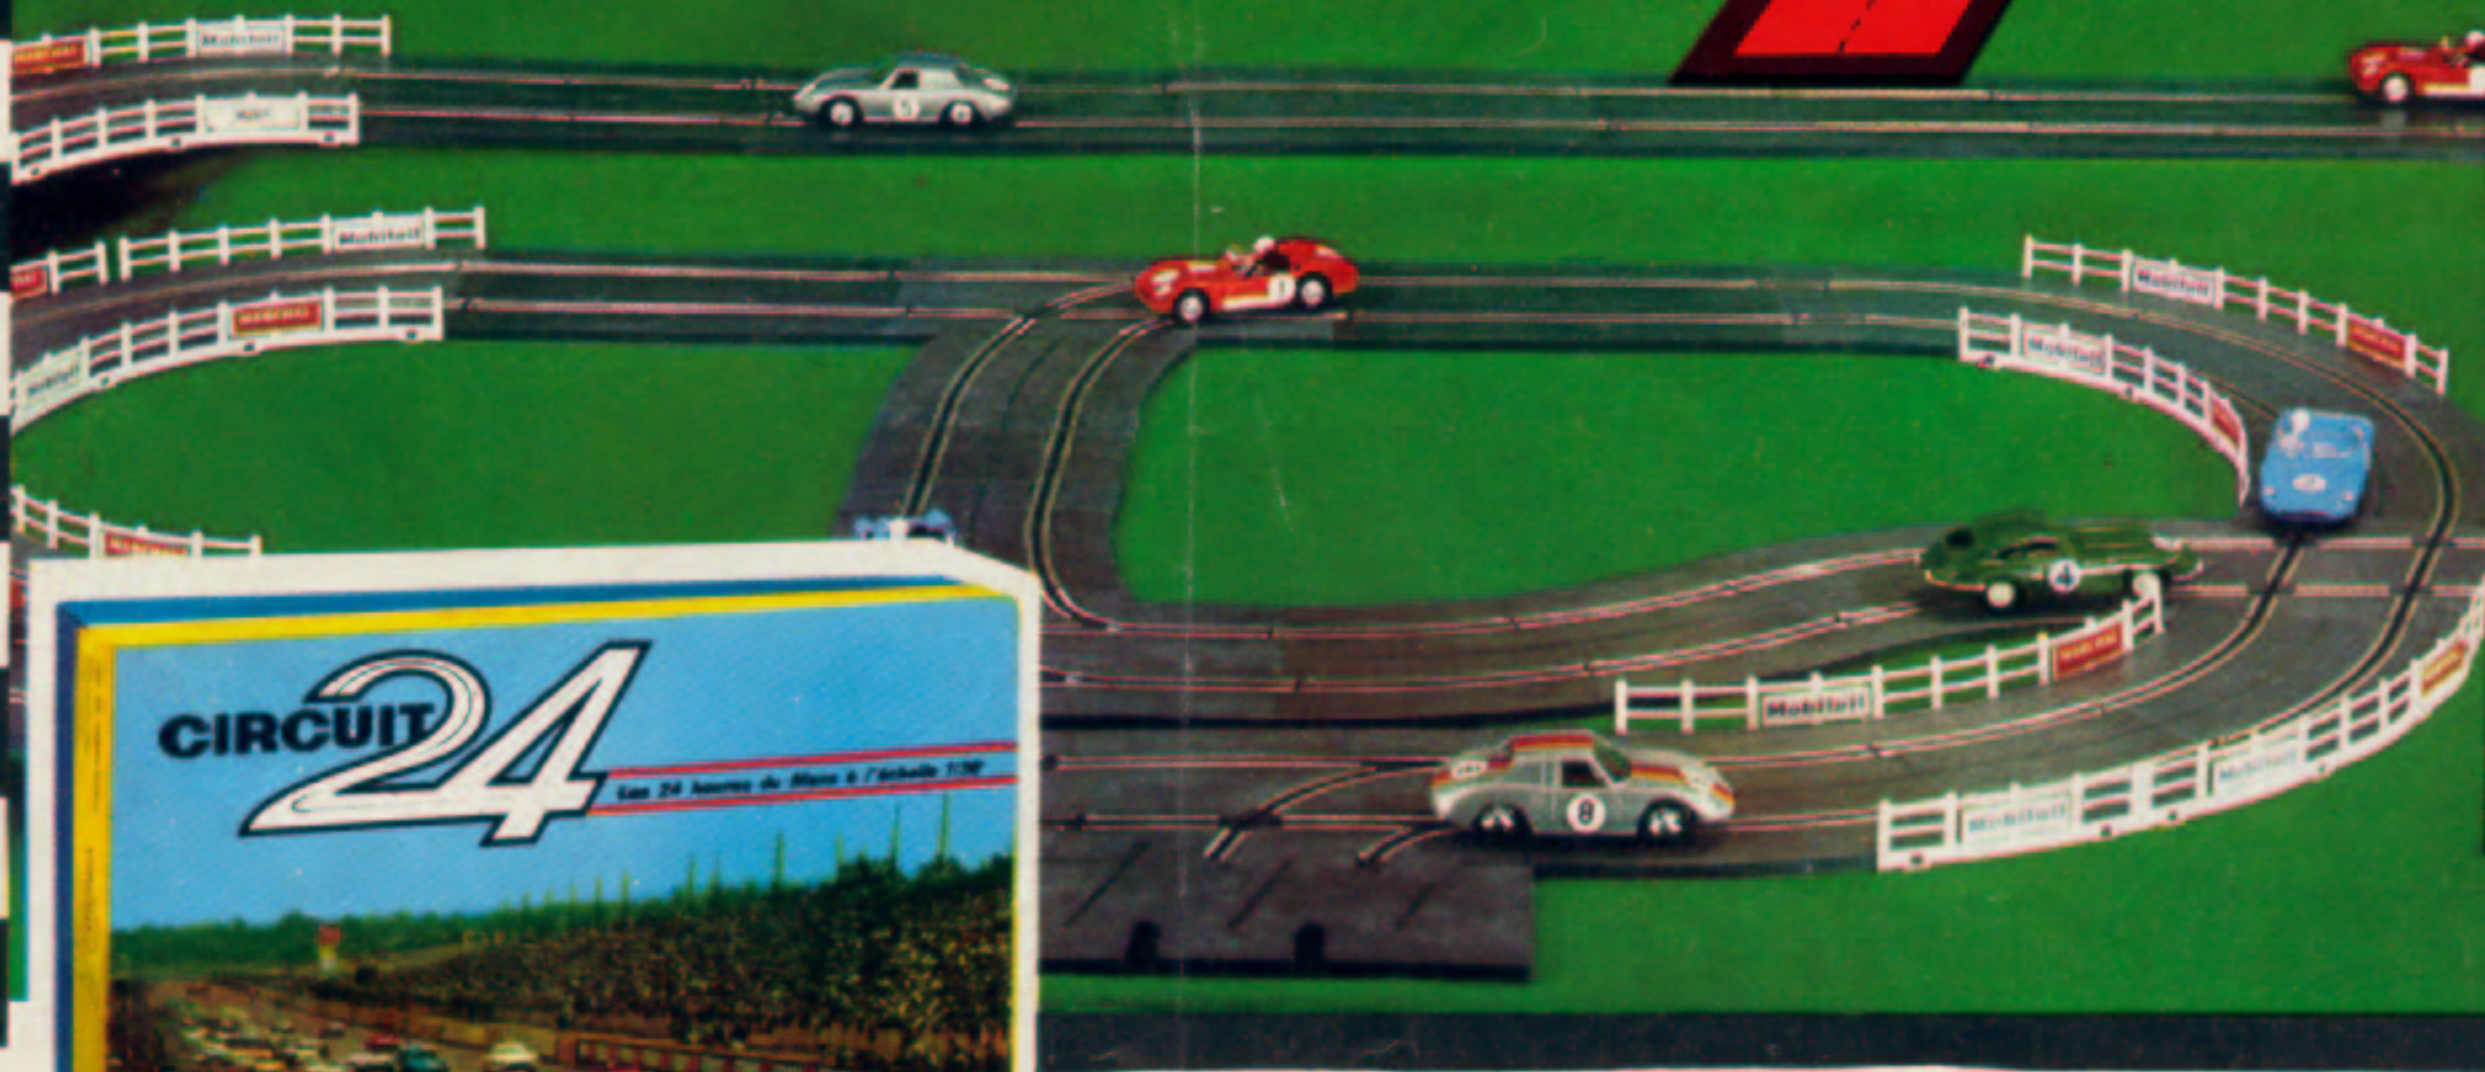

CIRCUIT

24

Les 24 heures du Mans
à l'échelle 1/30^e

**PILOTER UN BOLIDE
DE COURSE EST LE SPORT
LE PLUS PASSIONNANT, MAIS
AUSSI LE PLUS DANGEREUX.**

CIRCUIT
24

**est le jeu qui permet le mieux de vivre ces émotions
chez soi.**

CACHET DE VOTRE FOURNISSEUR

TARIF AU 1-8-66

peut être modifié sans pré-
avis. Les prix indiqués sont
nos prix conseillés.

CIRCUIT

24

CIRCUIT 24 est le
 sous cette marque
 dans tous ces av
 - **UNE PISTE TR**
 système d'accrocl
 est tellement sim
 êtes prêt à démar
 - **UNE SOLIDITE A**
 les voitures CIRCI
 pleine allure ou to
 - **DES VOITURES**
 les 125 grs d'un b
 tent de l'avoir bi
 toutes les audaces
 - **UN MOTEUR U**
 donne des reprise
 tesses fantastique
 - **DES VOITURES**
 pouvez faire tour

**Et encore beauco
 qui feront de vou**

REF. 8010

- REF. 8.001** COFFRET N° 1 : double piste de 2 m - 2 DB Panhard - Dos d'âne - Transfo accélérateur double
- REF. 8.003** COFFRET N° 2 avec voitures ambiance course : double piste de 3 m - circuit en 8 par d'âne - Transfo accélérateur double
- REF. 8.004** COFFRET N° 3 avec voitures ambiance course : grand circuit en 8 de 4,91 m variantes - 2 Jaguar - Dos d'âne - 1 pont - Accessoires - Transfo
- REF. 8.005** COFFRET N° 4 : grand circuit en 8 de 8,19 m - 2 Ferrari compétition avec frein - Accessoires - Transfo accélérateur double
- REF. 8.006** COFFRET N° 5 : circuit en 8 à 4 pistes de 13,32 m - 2 Jaguar, 1 Porsche, 1 Ferrari lu - Accessoires - 2 transfos accélérateurs doubles
- REF. 8.007** COFFRET N° 6 : circuit 4 pistes de 18,61 m à plusieurs boucles - Possibilité de r - 4 Ferrari compétition à frein - 2 dos d'âne - Chicane - Ponts - A - automatiques - 1 transfo accélérateur double