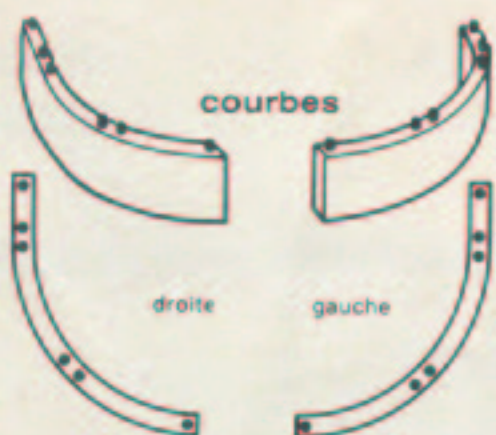

REF. 9.228 COURBES C.F.

REF. 9.229 PIERRES ÉPAIS. C.F.

REF. 9.230 CRÉNEAUX CIRC. C.F.

REF. 9.231 CRÉN. DROITS C.F.

REF. 9.232 40 PIERRES C.F.

REF. 9.233 BASES 30x60, 15x30

REF. 9.235 PONT-LEVIS C.F.

F. 2.95

sachets
spéciaux
pour
châteaux-forts

F. 9.90

un jeu
intelligent
pour les enfants
intelligents

le
Château-Fort

F.=59.00

**BOITES COMPLETES
ECHELLES HO**

REF. 9.251	LA MAISONNETTE	2.95 F
REF. 9.402	LE CHALET	4.95 F
REF. 9.403	LE GRAND GARAGE	4.95 F
REF. 9.405	LA MAIRIE	4.95 F
REF. 9.406	L'ÉCOLE	4.95 F
REF. 9.410	2 ÉTAGES DU BUILDING	4.95 F
REF. 9.901	LA MAISON DE CAMPAGNE	9.90 F
REF. 9.902	LA GARE	9.90 F
REF. 9.903	LE CINÉMA	9.90 F
REF. 9.904	LA STATION-SERVICE	9.90 F
REF. 9.905	L'HOTEL DE LA GARE	9.90 F
REF. 9.906	LE MAGASIN DE JOUETS	9.90 F
REF. 9.907	L'ÉGLISE	9.90 F