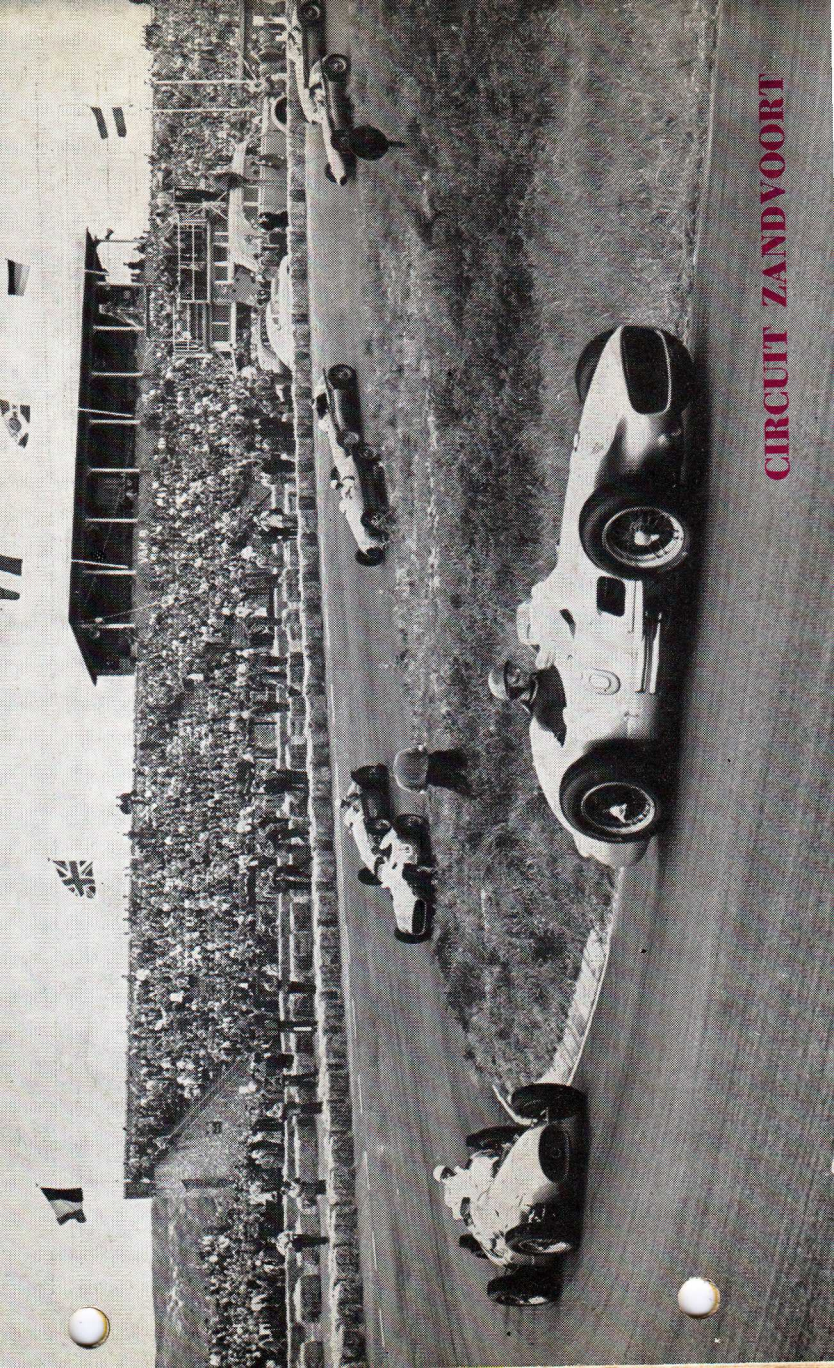

CIRCUIT ZANDVOORT