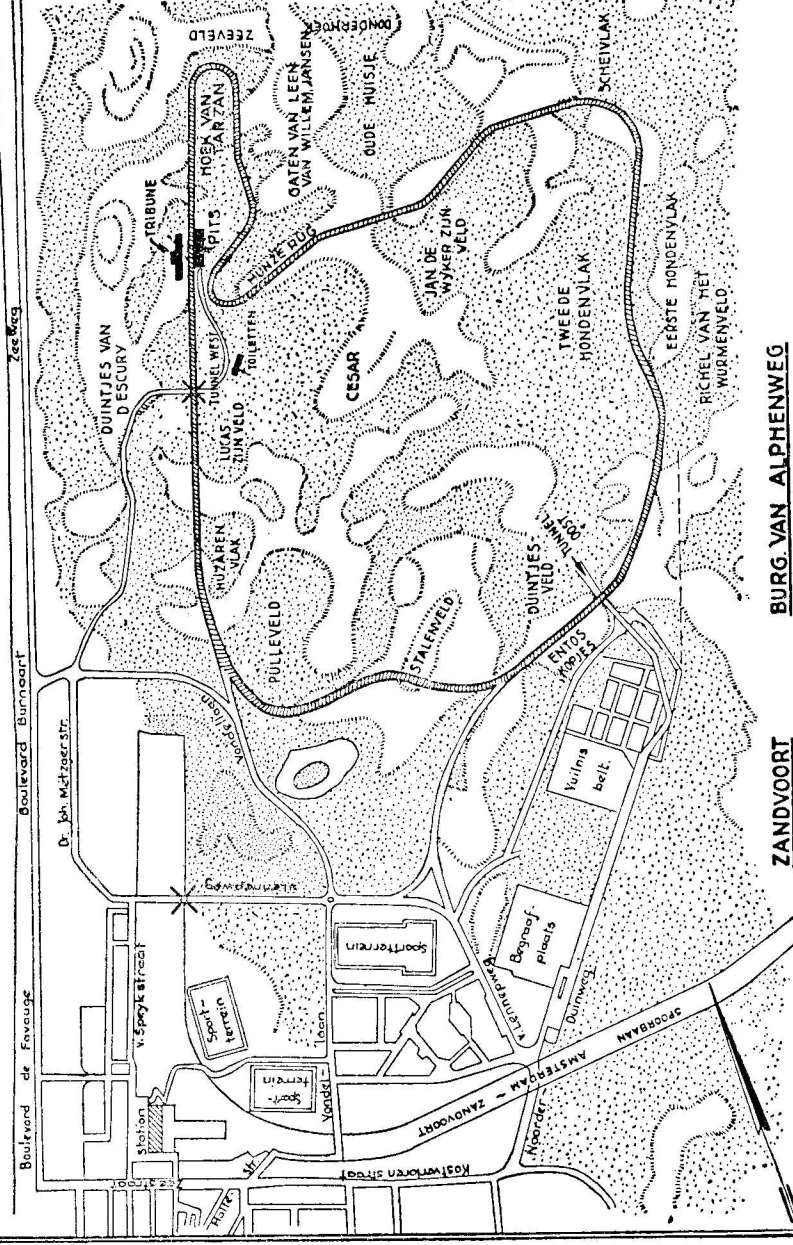

Photo Lebrayne

CIRCUIT 24

autorenbaan schaal 1 : 30

CIRCUIT 24

NU OOK IN NEDERLAND

snelheden van 300 km. in uw huiskamer

- U komt onder de indruk van de bliksemsnelle start, in de ban van de snelheidsroes, onder de bekoring van de techniek van het nemen van bochten en de beheersing van de slijptechniek.
- Dit alles ondergaat U in een roes, als bij de echte autoraces op Uw „Circuit 24“.
- De raceauto's van „Circuit 24“ rijden meer dan 3 meter per seconde, hetgeen in werkelijkheid neerkomt op een snelheid van ongeveer 300 km. per uur.
- Dit vereist de volle aandacht en behendigheid, want de manier van sturen en de bewegingen van de auto's zijn dezelfde als in werkelijkheid.
- Probert U het eens, U zult enthousiast zijn.

IMPORTEUR VOOR NEDERLAND OTTO SIMON N.V. ALMELO

CIRCUIT ZANDVOORT

NOORDZEE

Zee weg

Boulevard Burnaart

Dr. J. M. Meesterstr.

v. Spijk street

Sport-terrein

Sport-terrein

Station

Hoek

Weg

Weg

Weg

Kostverloren street

AMSTERDAM - ZANDVOORT

SCEINVELAK

TWEDE HONDENVLAK

EERSTE HONDENVLAK

RICHEL VAN HET WURMENVELD

NOORDZEE

ZANDVOORT

BURG VAN ALPHENWEG