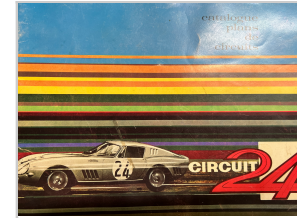

Divers / Livre

Prix 24.90€

N/A

Divers / Livre

Catalogue de plans Circuit 24 (rare)
En bon état